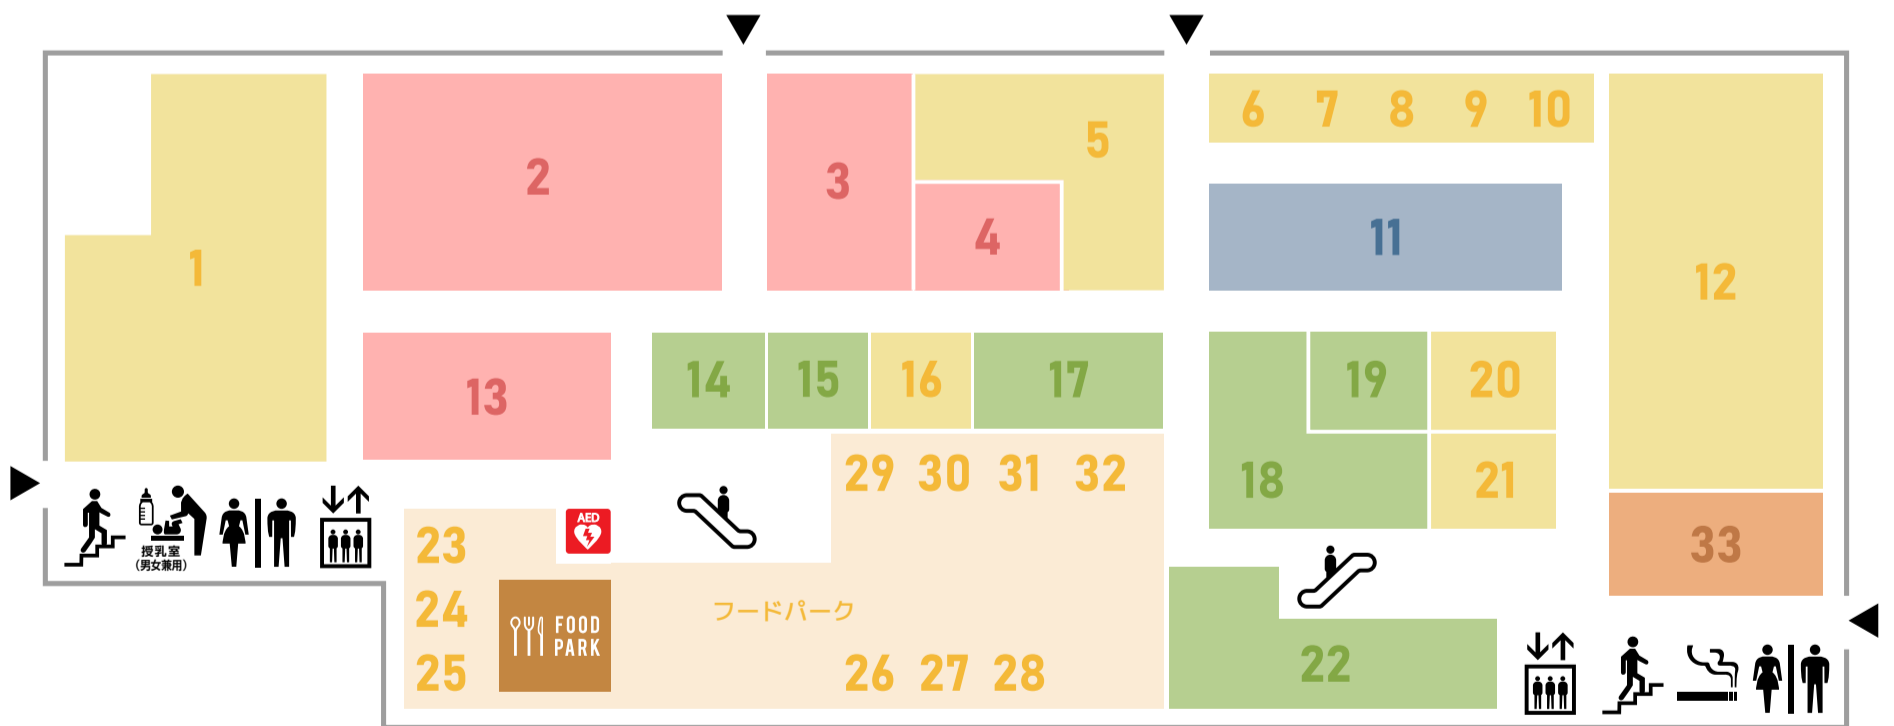

JOYHON PARK

1F

ジョイホンパーク吉岡 パークマップ

- | | |
|-------------|--------------------|
| 1 GOKUGOKU | ナチュラルスムージー&ジュース専門店 |
| 2 伊香保グリーン牧場 | ソフトクリーム専門店 |
| 3 グラーノグラノー | 焼きたてパンの店 |
| 4 くわの実 | 洋菓子店 |
| 5 角田製菓 | 酒まんじゅう |
| 6 ほけんの窓口 | サービス・その他 |
| 7 たい夢 | 薄皮鯛焼き |
| 8 ビアードパパ | シュークリーム専門店 |

- | | |
|---------|----------|
| ヤマダデンキ | サービス・その他 |
| ジャパンミート | 生鮮館 |

.....
1F ペット同伴不可エリア

2F

※2Fは全エリアペット同伴不可です。

- | | |
|------------------------------|----------|
| 1 アピナ | サービス・その他 |
| 2 ジュー | ファッション |
| 3 SHOO・LA・RUE | ファッション |
| 4 FAMUL MODAL | ファッション |
| 5 ネットヨタ高崎(株) N!BASE YOSHIOKA | サービス・その他 |
| 6 ネイルサロン ティーエヌ | サービス・その他 |
| 7 CASA COLOR | サービス・その他 |
| 8 クイックカットBB | サービス・その他 |
| 9 売るナビ | サービス・その他 |
| 10 ジョイホンパーク吉岡歯科・矯正歯科 | サービス・その他 |
| 11 THE GLOBE | インテリア |

ジョイホン吉岡店 売場マップ

Information

- 木材カット (工作室)
- 大型機械修理 (大型機械売場)
- 屋根付き資材積み込み所
- 作業用品名入れ・裾上げ (作業用品)
- 生花ラッピング・アレンジメント (グリーンパーク)
- ペットホテル・トリミング・セルフウォッシュ
- 外構工事受付 (エクステリア)
- リフォーム受付
- カーペットサイズ加工 (カーペット加工室)
- ラッピング (サービスカウンター)
- 合鍵作成 (Watch&Key)

授乳室

1F・2F にございます。
※1F 授乳室は女性専用となります。

ATM

セブン銀行 ATM
1F にございます。

営業時間 9:00 ~ 20:00

※一部サービス・施設によってご利用可能時間が異なる場合がございます。
詳しくは店舗スタッフへお尋ねください。