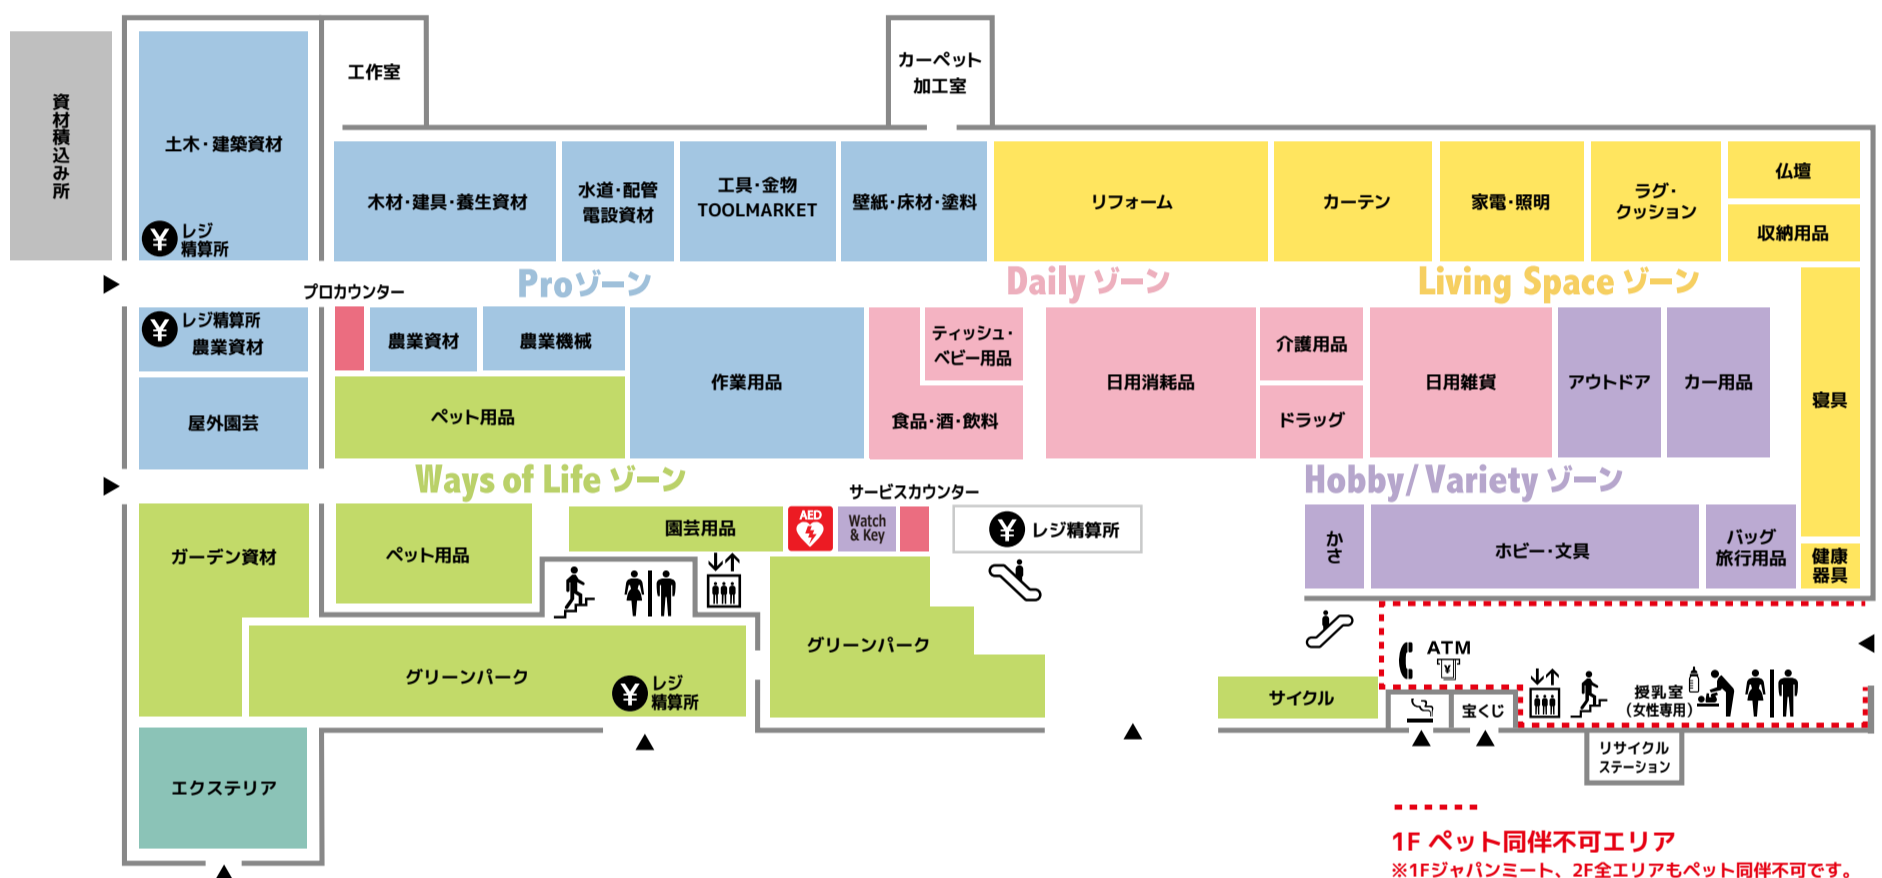

JOYHON PARK

1F

ジョイホンパーク吉岡 パークマップ

- | | |
|-------------|--------------------|
| 1 GOKUGOKU | ナチュラルスムージー&ジュース専門店 |
| 2 伊香保グリーン牧場 | ソフトクリーム専門店 |
| 3 グラーノグラノー | 焼きたてパンの店 |
| 4 くわの実 | 洋菓子店 |
| 5 角田製菓 | 酒まんじゅう |
| 6 ほけんの窓口 | サービス・その他 |
| 7 たい夢 | 薄皮鯛焼き |
| 8 ビアードパパ | シュークリーム専門店 |

- | | |
|---------|----------|
| ヤマダデンキ | サービス・その他 |
| ジャパンミート | 生鮮館 |

.....
1F ペット同伴不可エリア

2F

※2Fは全エリアペット同伴不可です。

- | | |
|------------------------------|----------|
| 1 アピナ | サービス・その他 |
| 2 ジュー | ファッション |
| 3 SHOO・LA・RUE | ファッション |
| 4 FAMUL MODAL | ファッション |
| 5 ネットヨタ高崎(株) N!BASE YOSHIOKA | サービス・その他 |
| 6 ネイルサロン ティーエヌ | サービス・その他 |
| 7 CASA COLOR | サービス・その他 |
| 8 クイックカットBB | サービス・その他 |
| 9 売るナビ | サービス・その他 |
| 10 ジョイホンパーク吉岡歯科・矯正歯科 | サービス・その他 |
| 11 THE GLOBE | インテリア |

- | | |
|----------------------|----------|
| 12 丸善 | サービス・その他 |
| 13 ABC-MART | ファッション |
| 14 Zoff | 雑貨 |
| 15 sma-town | 雑貨 |
| 16 ラフィーネヒラタ | サービス・その他 |
| 17 Purse with 駄菓子えちご | 雑貨・食品 |
| 18 イルシー300 | 雑貨 |
| 19 インセンス | 雑貨 |
| 20 ソフトバンク | サービス・その他 |
| 21 au Style | サービス・その他 |
| 22 ハンプティダンプティ | 雑貨 |

ジョイホン吉岡店 売場マップ

Information

- 木材カット (工作室)
- 大型機械修理 (大型機械売場)
- 屋根付き資材積み込み所
- 作業用品名入れ・裾上げ (作業用品)
- 生花ラッピング・アレンジメント (グリーンパーク)
- ペットホテル・トリミング・セルフウォッシュ
- 外構工事受付 (エクステリア)
- リフォーム受付
- カーペットサイズ加工 (カーペット加工室)
- ラッピング (サービスカウンター)
- 合鍵作成 (Watch&Key)