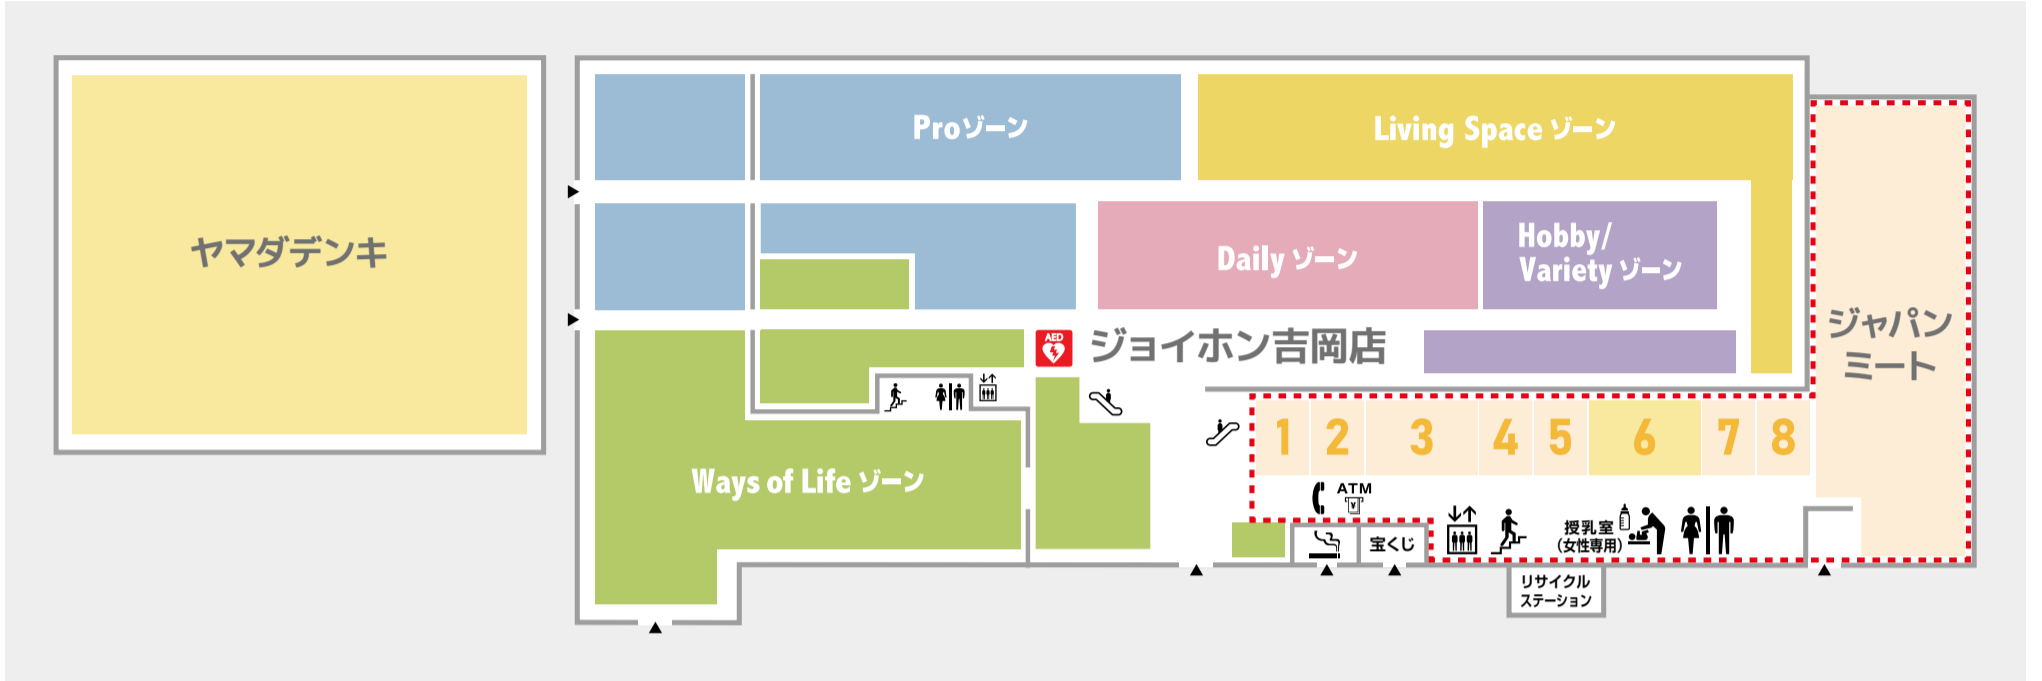

JOYHON PARK

1F

ジョイホンパーク吉岡 パークマップ

1 GOKUGOKU	ナチュラルスムージー&ジュース専門店
2 伊香保グリーン牧場	ソフトクリーム専門店
3 グラーノグラノー	焼きたてパンの店
4 くわの実	洋菓子店
5 角田製菓	酒まんじゅう
6 ほけんの窓口	サービス・その他
7 たい夢	薄皮鯛焼き
8 ビアードパパ	シュークリーム専門店

ヤマダデンキ	サービス・その他
ジャパンミート	生鮮館

.....
1F ペット同伴不可エリア